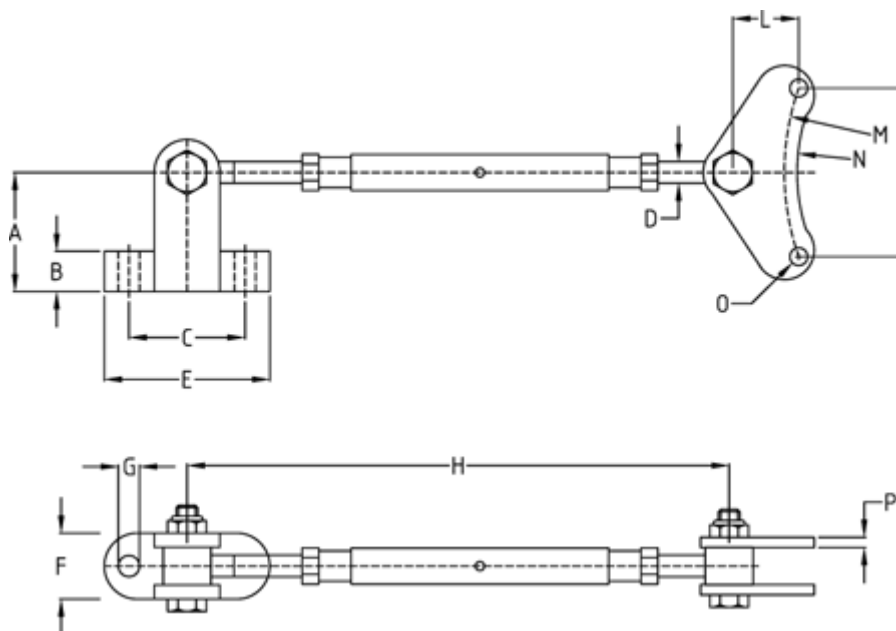

Varenummer: 295012503
 Beskrivelse: Momentstøtte for TA125/TA125D

Mål

a	= 65	H max = 560
B	= 30	H min = 340
Betegnelse	= TA125/TA125D	I = 306.0
C	= 150	L = 135
D	= M20	M = 402.5
E	= 220	N = 382
F	= 70	O = 17.0
G	= 25.0	P = 10